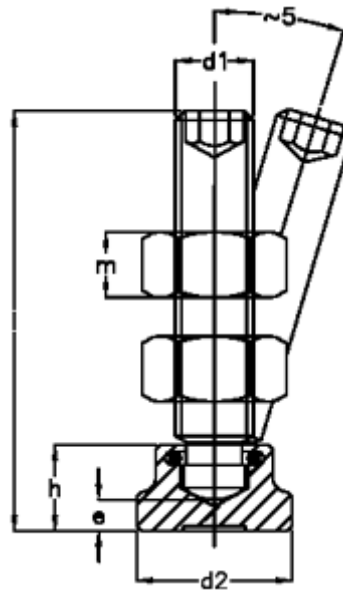

Varenummer: 20940686  
Beskrivelse: E+G Spændebolt  
GN 802-M12-55

## Mål

d1 = M12  
d2 = 25  
e = 4,5  
h = 13  
l1 = 55  
m = 10.8